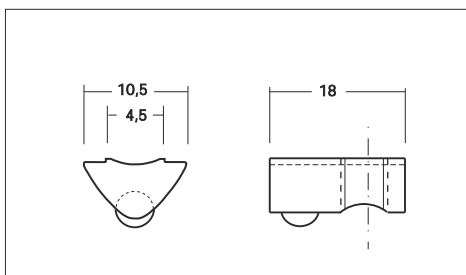

Nutensteine

Einschwenkbar

NSK - Mit Federkugel u. negativ Steg

Bestell Nr.

Material: C45/ galv. verzinkt
(*Edelstahl*) auf Anfrage

Gewinde M6 NSK66-NS
M5 NSK65-NS
M4 NSK64-NS
M3 NSK63-NS

NSK - Mit Federkugel u. Steg