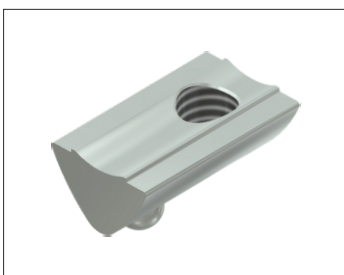

Nutensteine

Einschwenkbar

NSK - Mit Federkugel u. negativ Steg

Bestell Nr.

Material: C45/ galv. verzinkt
(*Edelstahl*) auf Anfrage

Gewinde M6 NSK66-NS
M5 NSK65-NS
M4 NSK64-NS
M3 NSK63-NS

NSK - Mit Federkugel u. Steg

Bestell Nr.

Material: C45/ galv. verzinkt
(*Edelstahl*) auf Anfrage

Gewinde M6 NSK66
M5 NSK65
M4 NSK64
M3 NSK63