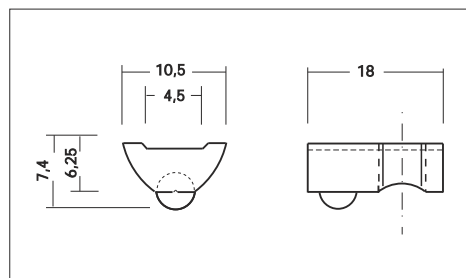

Nutensteine

Einschwenkbar

NSK - Mit Federkugel u. negativ Steg

Bestell Nr.

Material: C45/ galv. verzinkt
(*Edelstahl*) auf Anfrage

Gewinde M6 NSK66-NS
M5 NSK65-NS
M4 NSK64-NS
M3 NSK63-NS

NSK - Mit Federkugel u. Steg